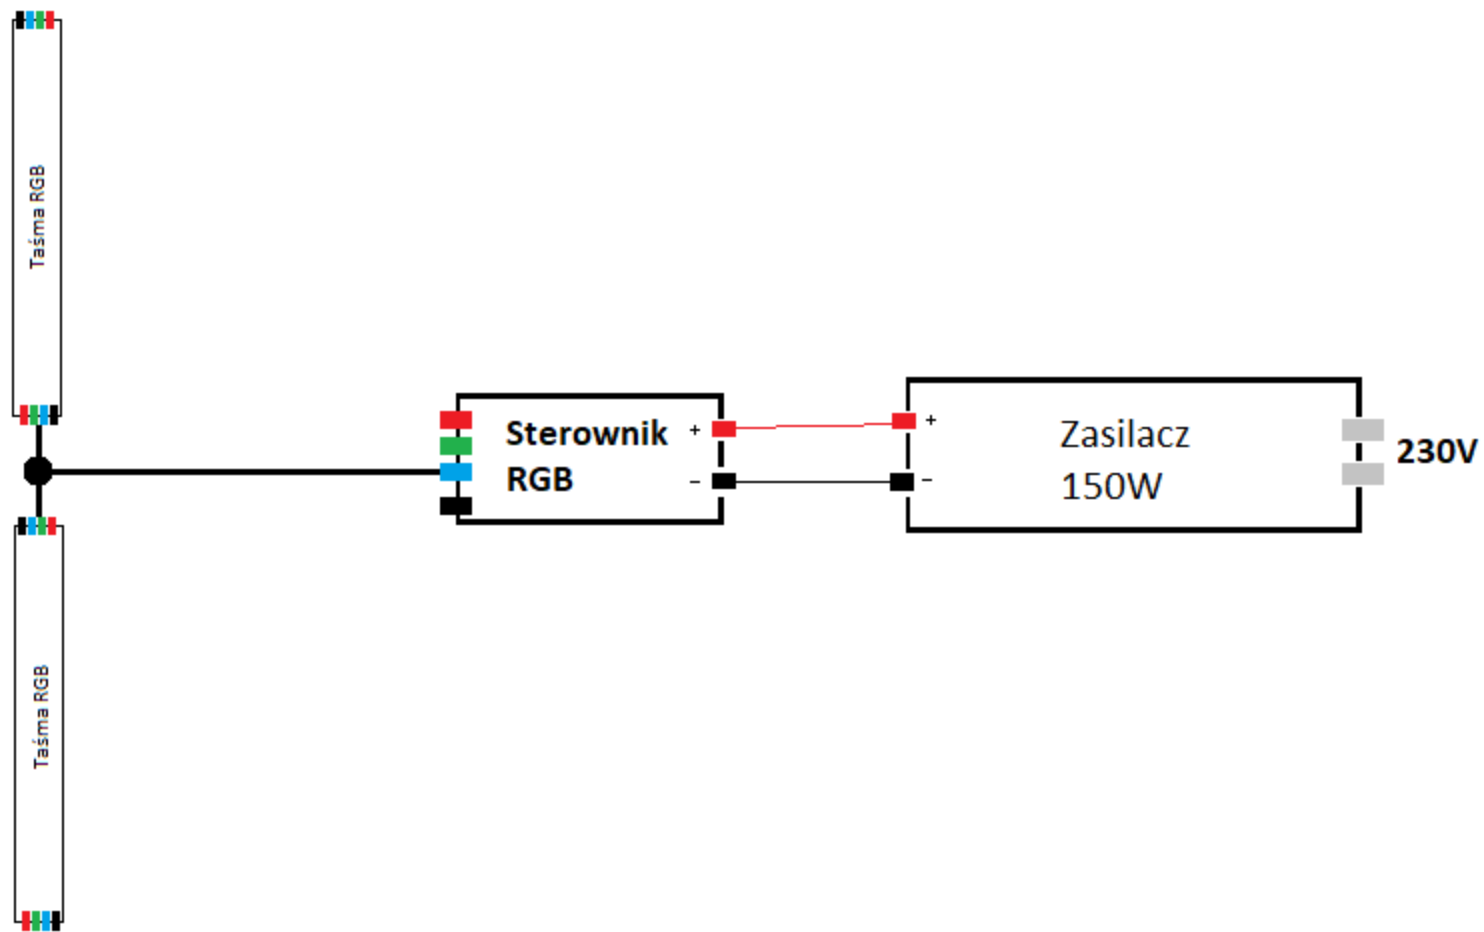

Zestaw Led RGB pomieszczenie suche 7-8m