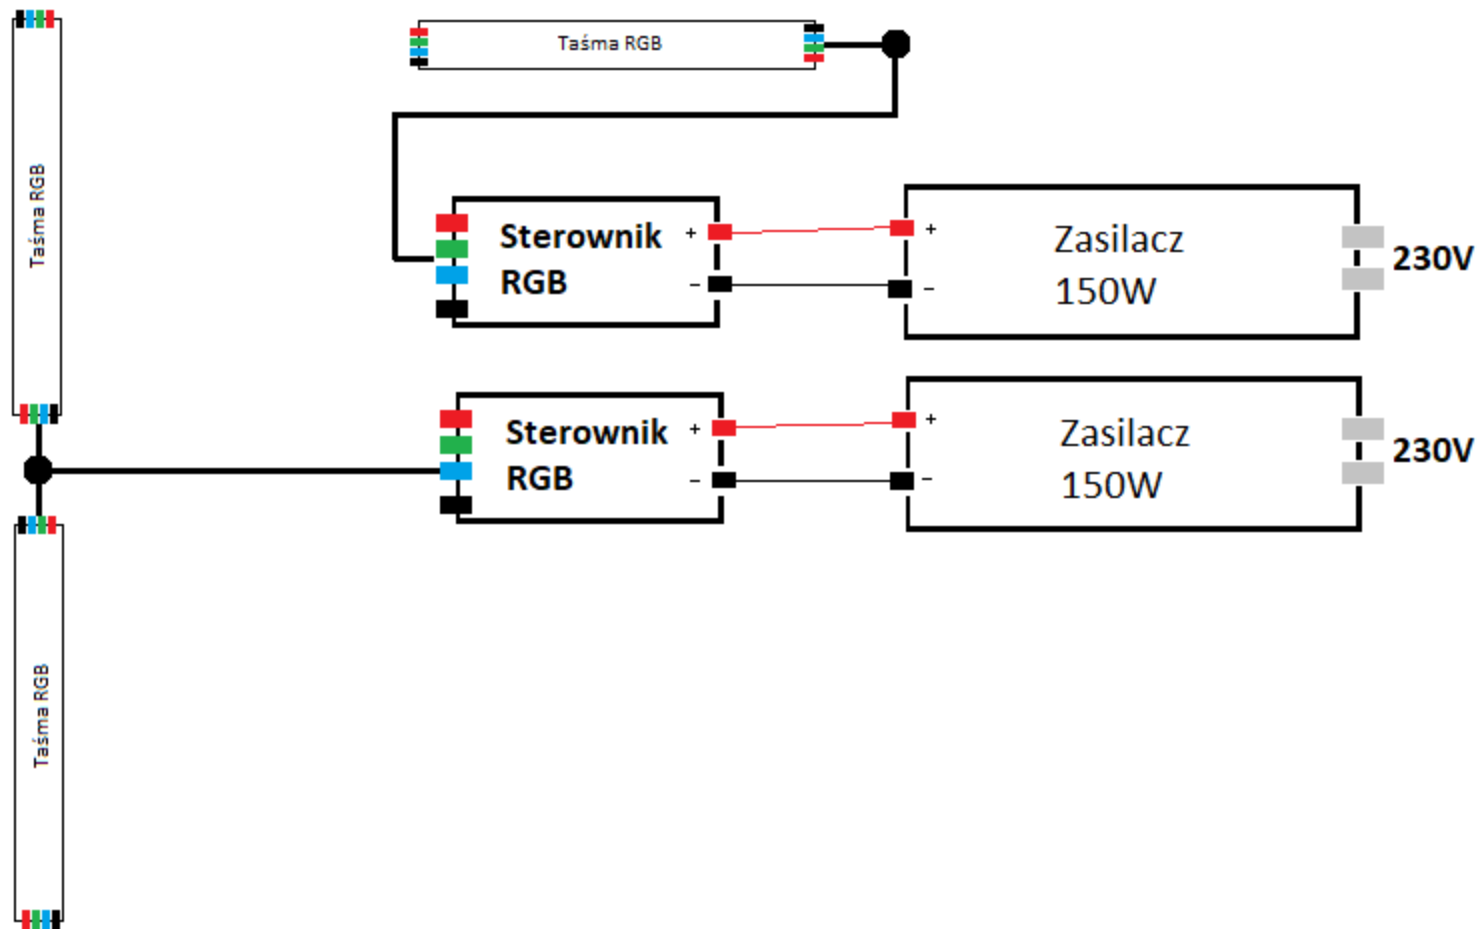

Zestaw Led RGB pomieszczenie suche 11-15m