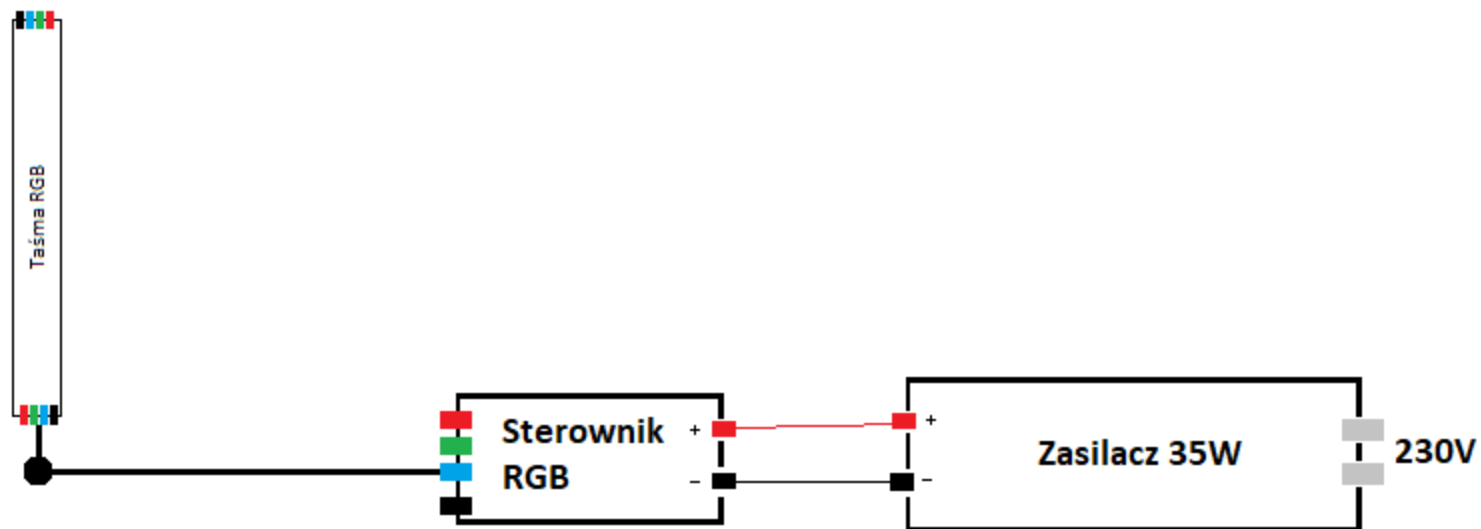

## Zestaw Led RGB pomieszczenie suche 1-2m