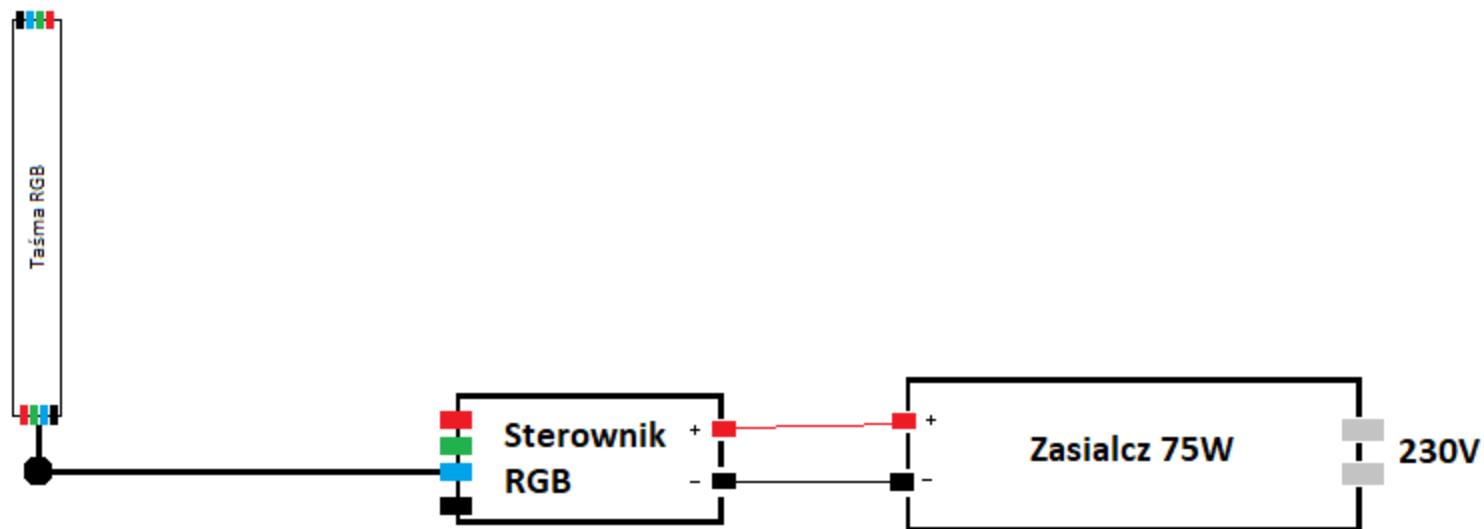

Zestaw Led RGB pomieszczenie suche 3-4m