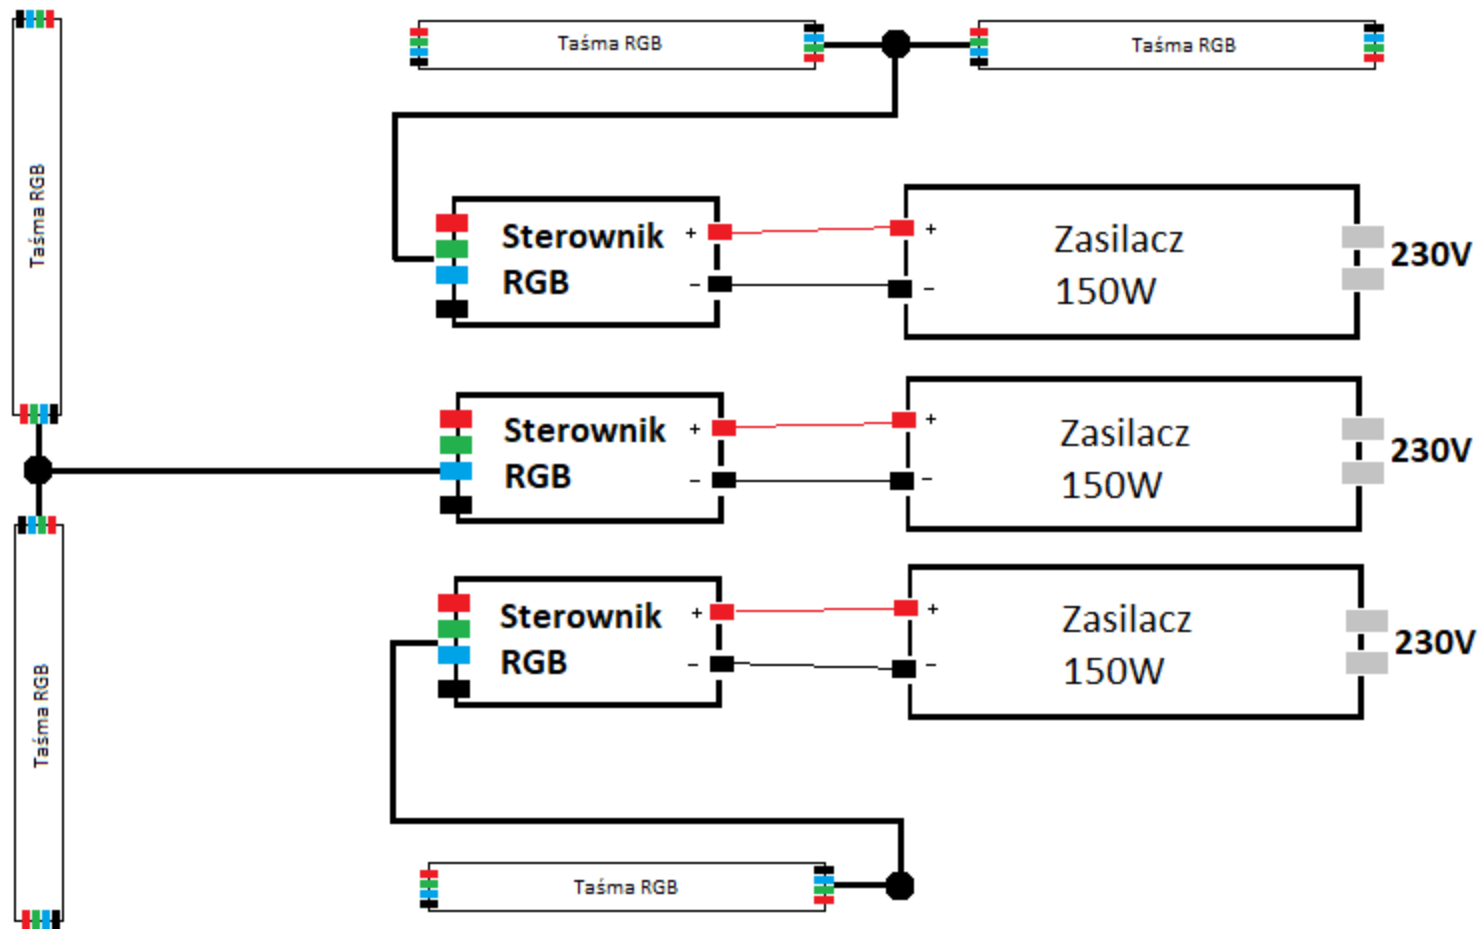

Zestaw Led RGB pomieszczenie suche 21-25m