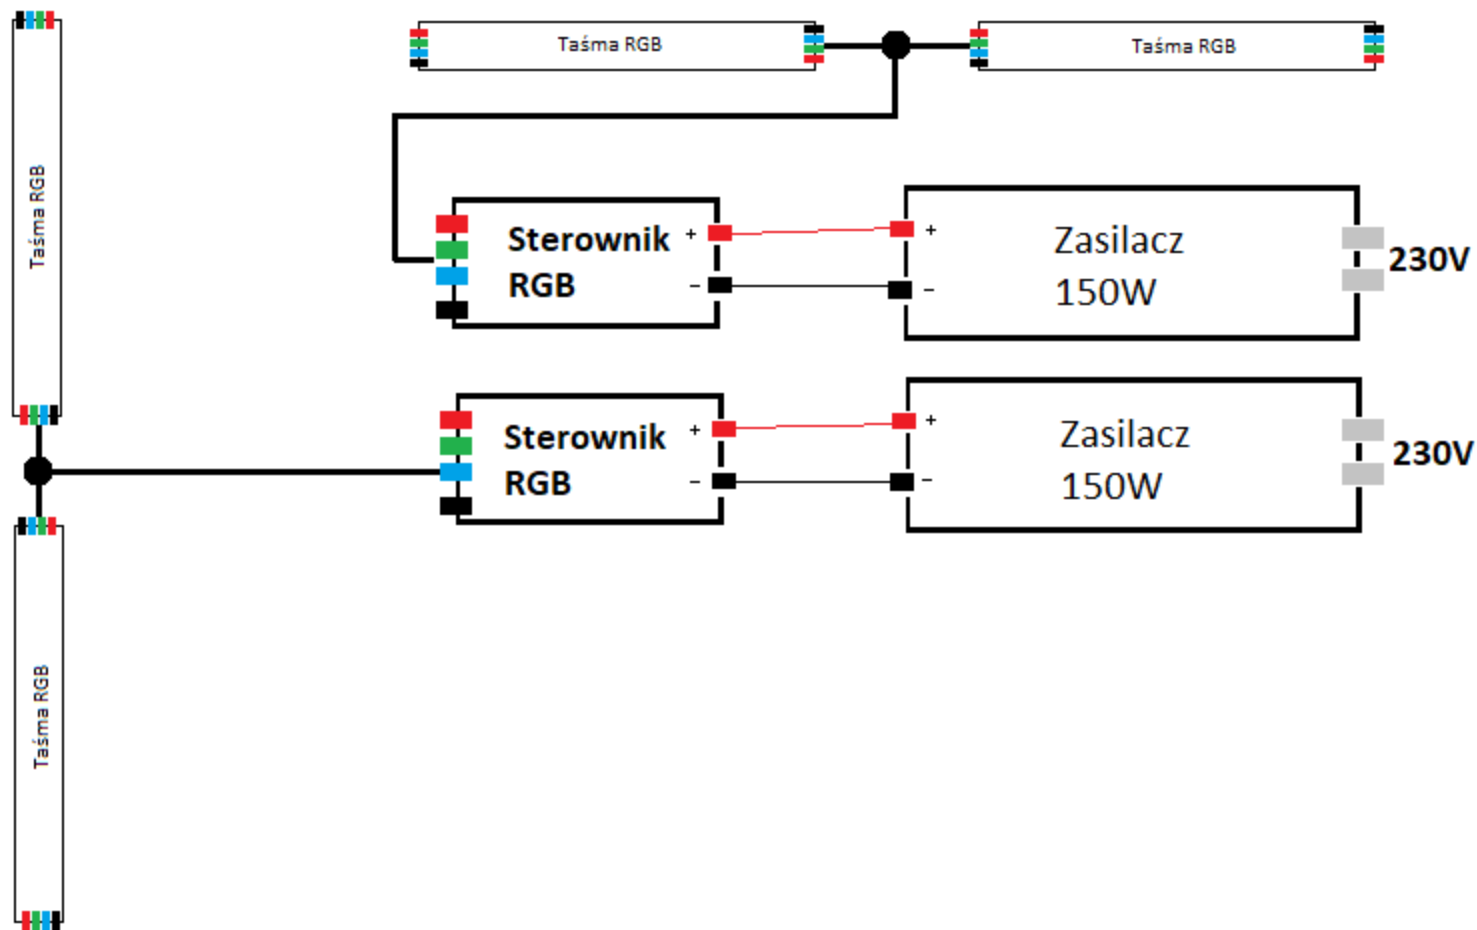

Zestaw Led RGB pomieszczenie suche 15-20m