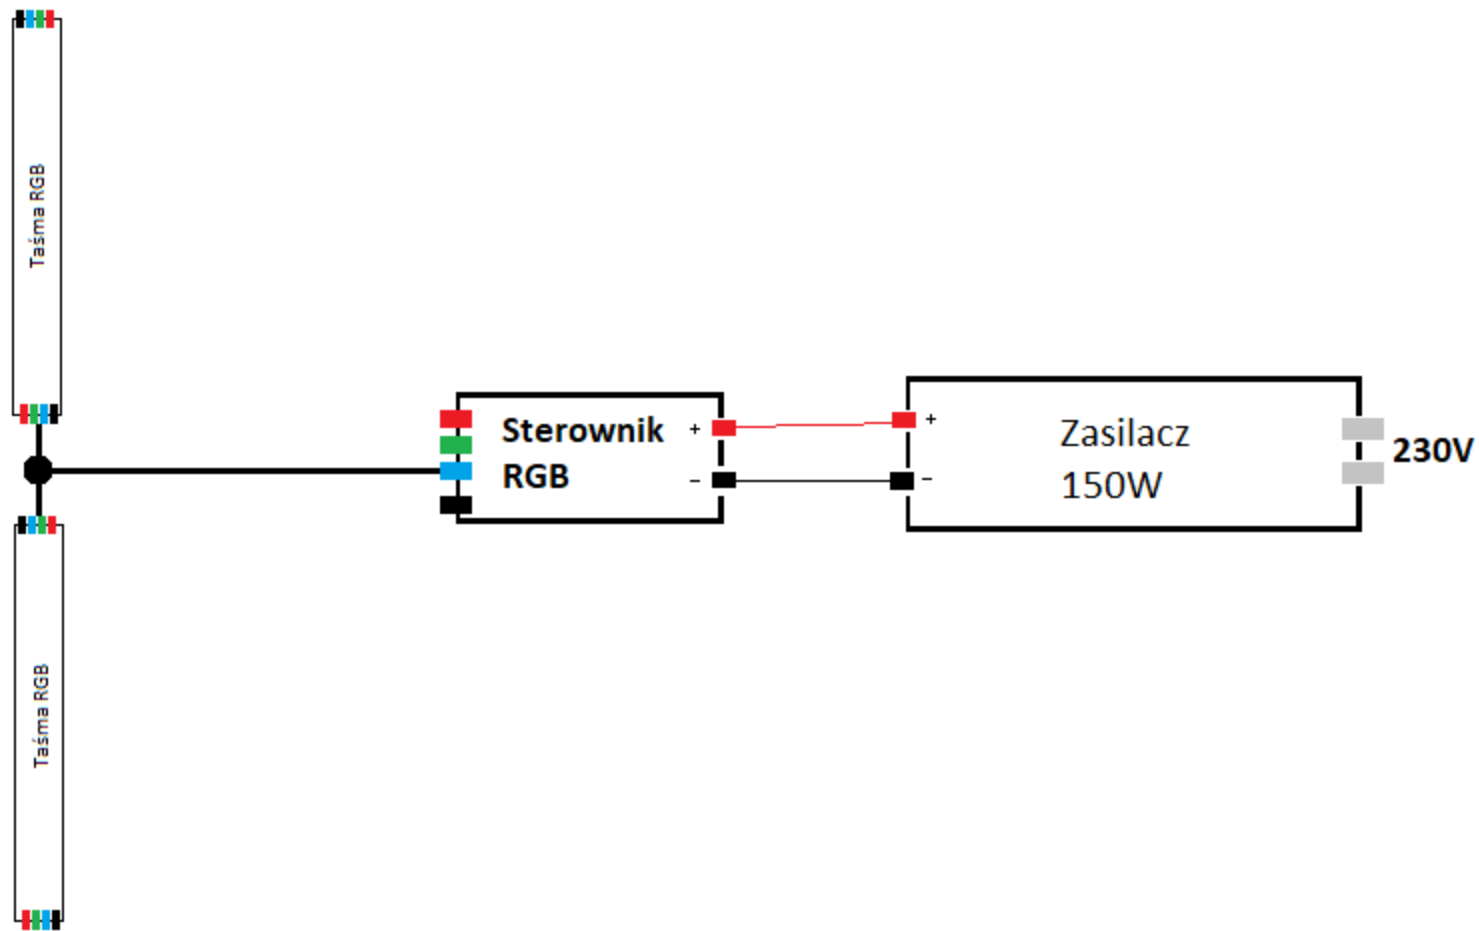

Zestaw Led RGB pomieszczenie suche 9-10m