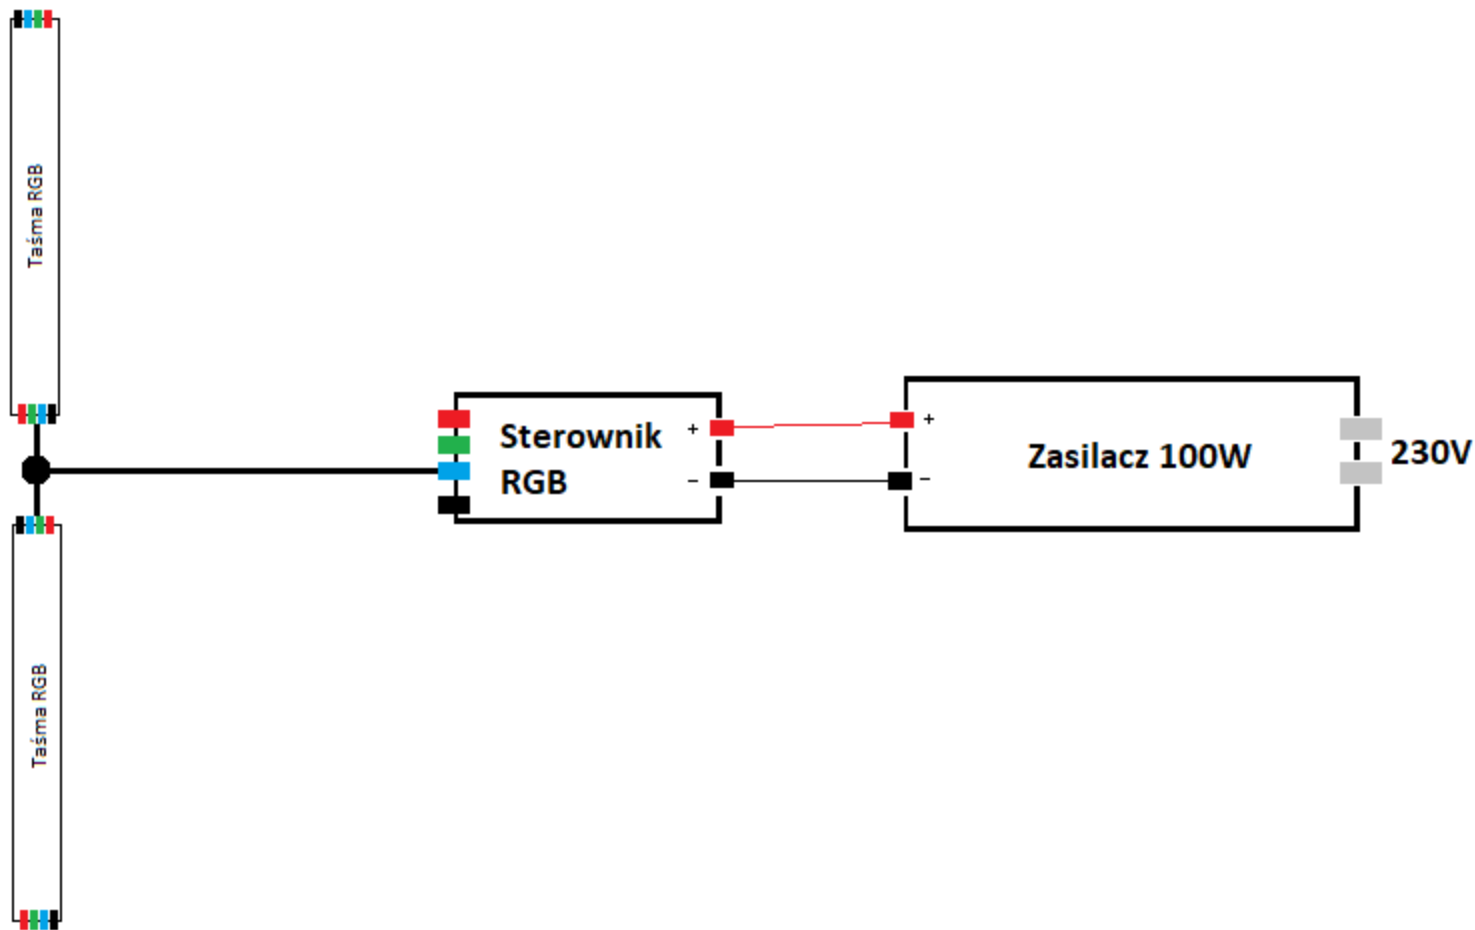

Zestaw Led RGB pomieszczenie suche 5-6m